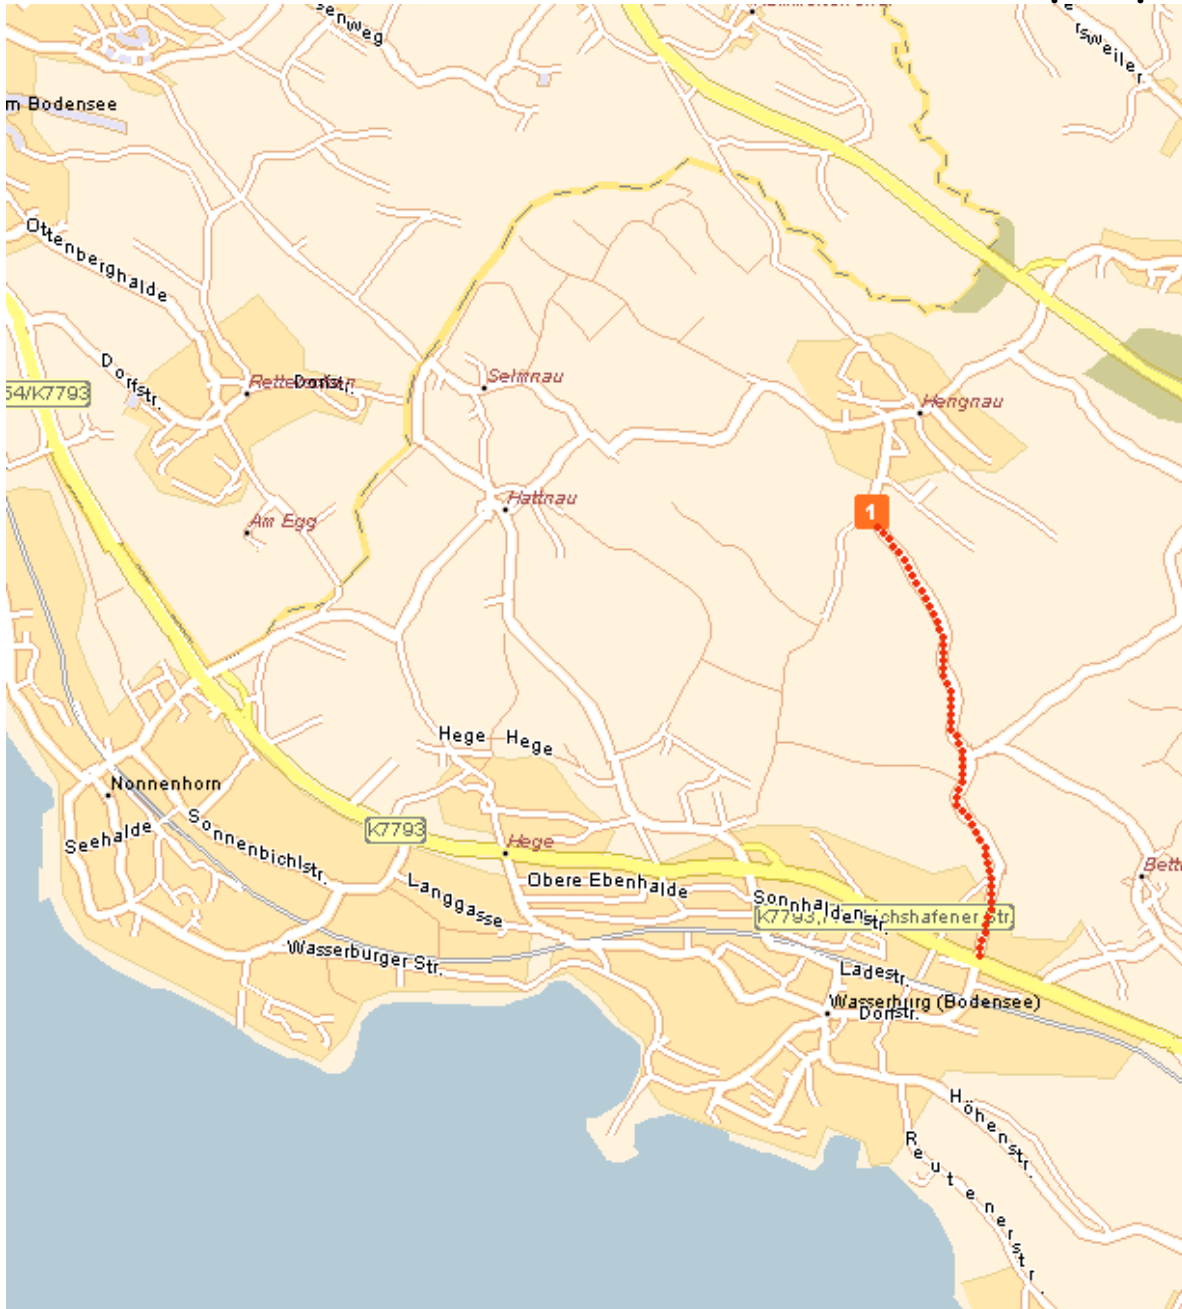

Anfahrtsskizze Sportplatz Hengnau

Aus Ravensburg kommend am Kreisel vor Kreßbronn bzw. von der B31 aus Friedrichshafen oder Lindau kommend an der B31 Abfahrt Kreßbronn:

==> Richtung Kreßbronn, Nonnenhorn, Wasserburg, Lindau

Ortsdurchfahrt Kreßbronn und dann weiter Richtung Lindau auf der Kreisstrasse E54/K7793 („alte B31“)

Aus Lindau kommend auf der Kreisstrasse E54/K7793 („alte B31“) Richtung Kreßbronn

Am Kreisverkehr Wasserburg Nord der Beschilderung Sportplatz Hengnau / Hengnau folgen

Der Straße ca. 1,5km folgen bis zum eingezeichneten Standort (Sportplatz Hengnau)